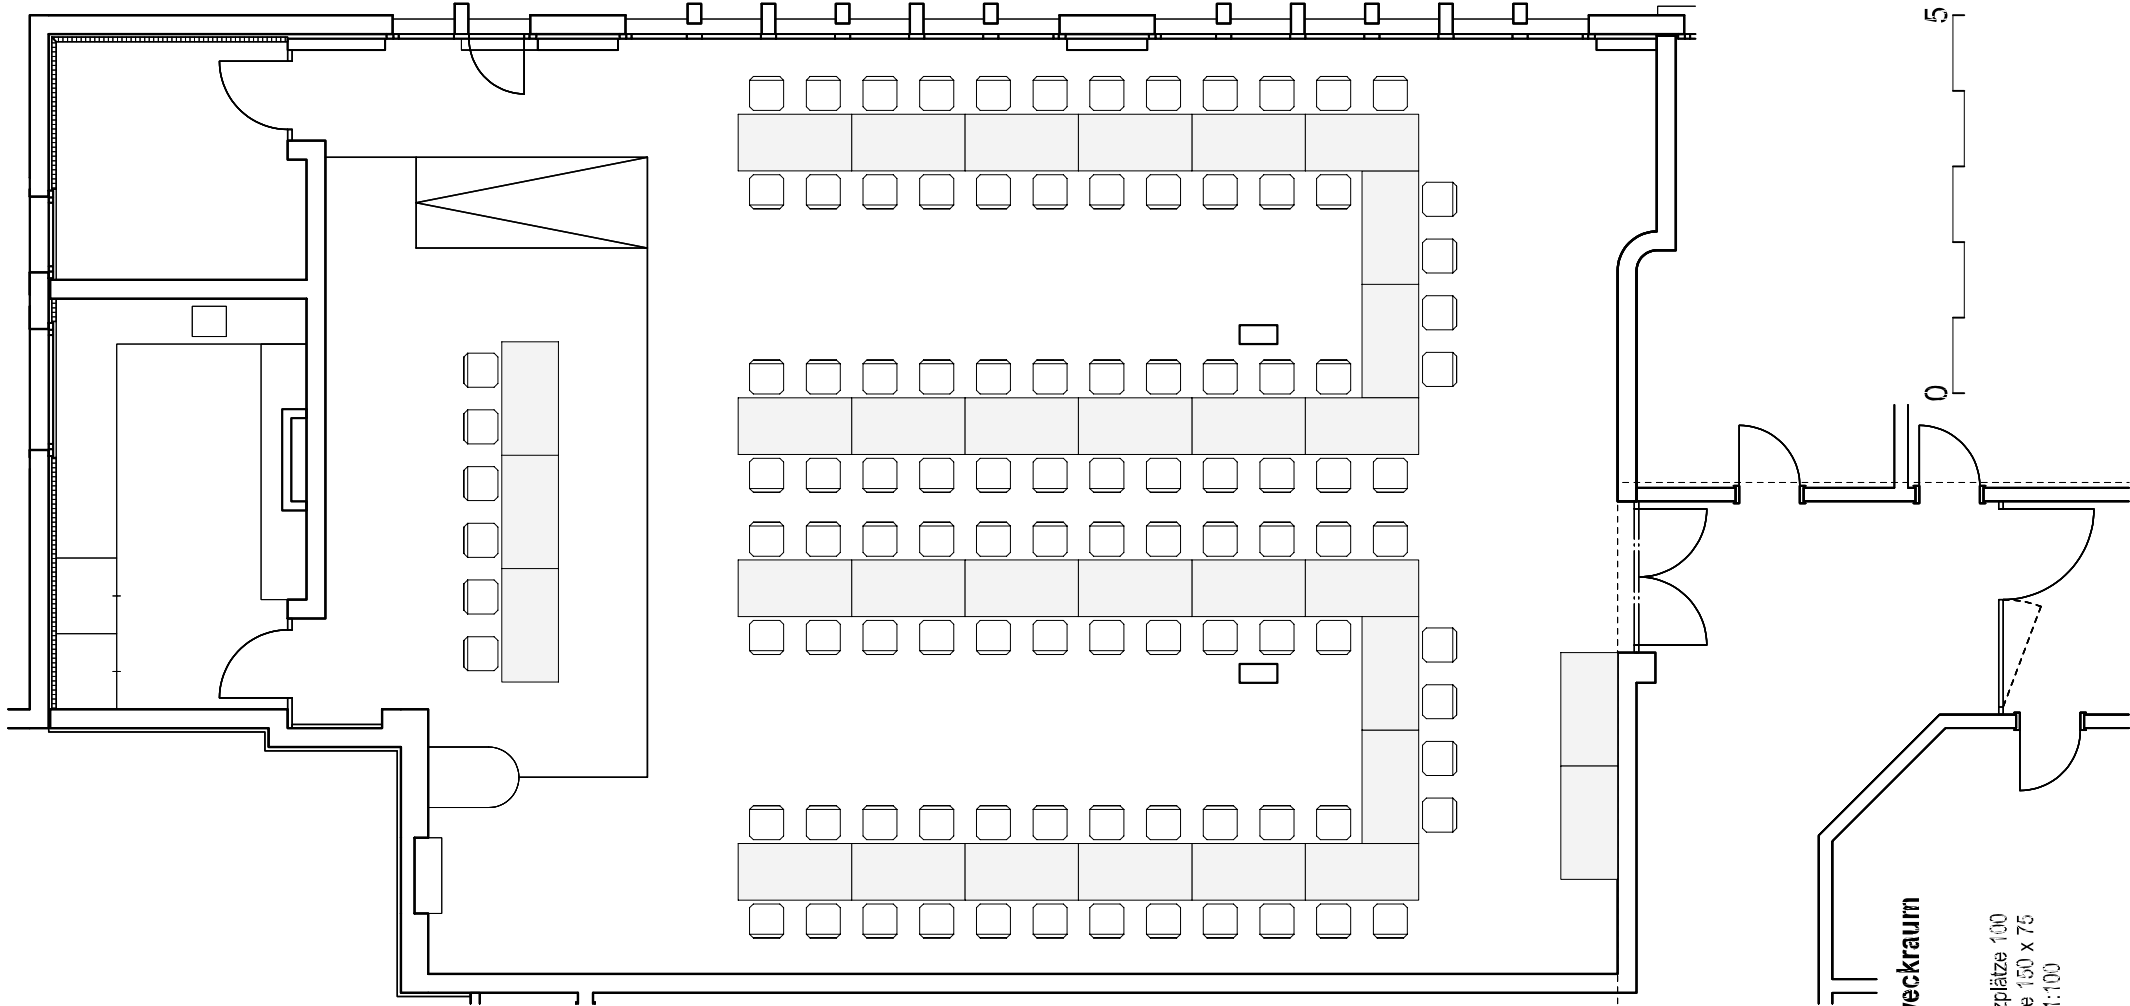

Mehrzweckraum

Maßstab 1:100

Mehrzweckraum

Reihen

Anzahl Sitzplätze 60
Tischgröße 1,50 x 75
Maßstab 1:100

Mehrzweckraum
Reihen

Anzahl Sitzplätze 40
Tischgröße 1,50 x 7,5
Maßstab 1:100

Mehrzweckraum
 Reihen
 Anzahl Sitzplätze 80
 Tischgröße 1,50 x 7,5
 Maßstab 1:100

Mehrzweckraum
Block-Form
Anzahl Sitzplätze 72
Tischgröße 1,50 x 7,5
Maßstab 1:100

Mehrzweckraum
Block-Form
Anzahl Sitzplätze 76
Tischgröße 1,50 x 7,5
Maßstab 1:100

Mehrzweckraum
E-Form

Anzahl Sitzplätze 78
Tischgröße 1,50 x 7,5
Maßstab 1:100

Mehrzweckraum
U-Form

Anzahl Sitzplätze 100
Tischgröße 150 x 75
Maßstab 1:100

Mehrzweckraum
U - Form

Anzahl Sitzplätze 36
Tischgröße 1,50 x 7,5
Maßstab 1:100

Mehrzweckraum
Konzert

Anzahl Sitzplätze 180
Maßstab 1:100

Mehrzweckraum
Konzert

Anzahl Sitzplätze 183
Tischgröße 1,50 x 7,5
Maßstab 1:100

Mehrzweckraum
Fischgrat

Anzahl Sitzplätze 84
Tischgröße 1,50 x 7,5
Maßstab 1:100