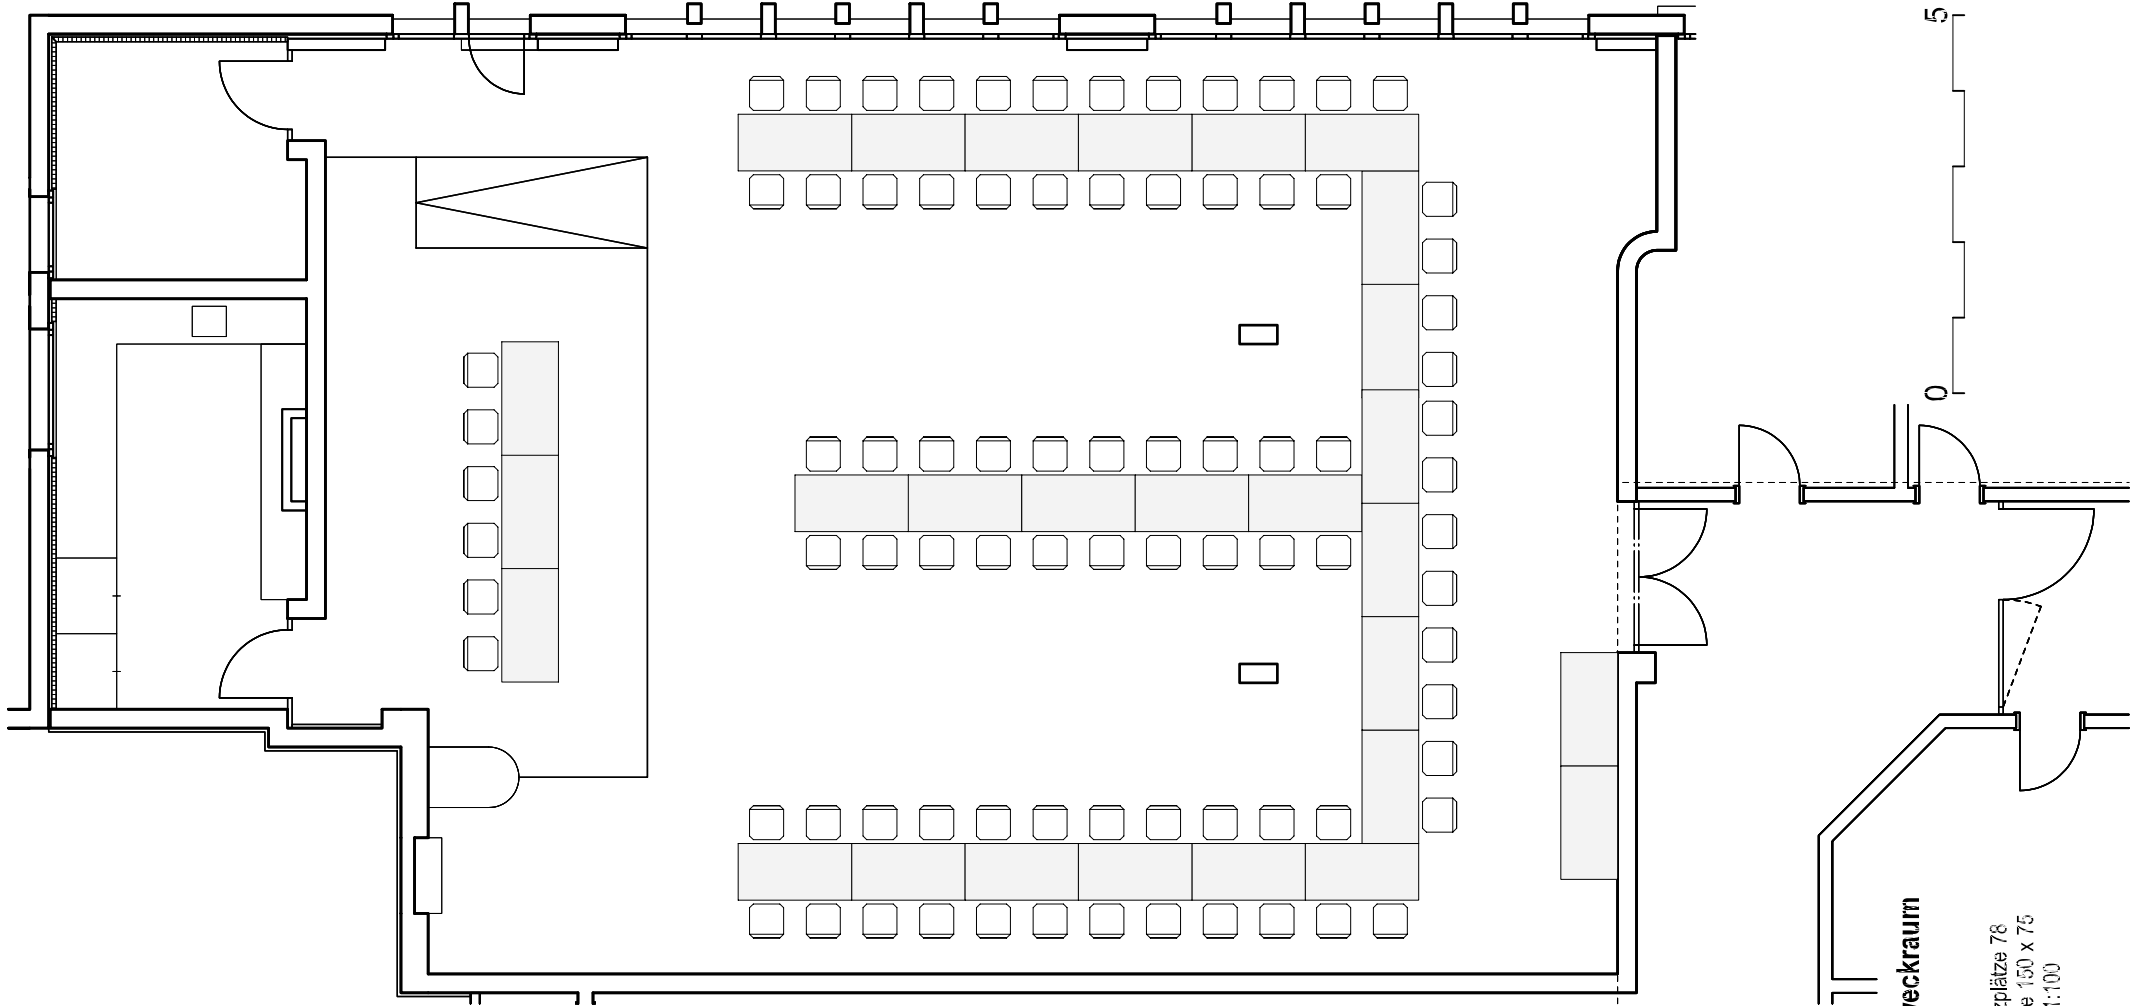

Mehrzweckraum

Maßstab 1:100

Mehrzweckraum

Reihen

Anzahl Sitzplätze 60
Tischgröße 1,50 x 75
Maßstab 1:100

Mehrzweckraum
Reihen

Anzahl Sitzplätze 40
Tischgröße 1,50 x 7,5
Maßstab 1:100

Mehrzweckraum
 Reihen
 Anzahl Sitzplätze 80
 Tischgröße 1,50 x 7,5
 Maßstab 1:100

Mehrzweckraum
Block-Form
Anzahl Sitzplätze 72
Tischgröße 1,50 x 7,5
Maßstab 1:100

Mehrzweckraum
Block-Form
Anzahl Sitzplätze 76
Tischgröße 1,50 x 7,5
Maßstab 1:100

Mehrzweckraum
E-Form

Anzahl Sitzplätze 78
Tischgröße 1,50 x 7,5
Maßstab 1:100

Mehrzweckraum
U-Form

Anzahl Sitzplätze 100
Tischgröße 150 x 75
Maßstab 1:100

Mehrzweckraum
U - Form

Anzahl Sitzplätze 36
Tischgröße 1,50 x 7,5
Maßstab 1:100

Mehrzweckraum
Konzert

Anzahl Sitzplätze 180
Maßstab 1:100

Mehrzweckraum
Konzert

Anzahl Sitzplätze 183
Tischgröße 1,50 x 7,5
Maßstab 1:100

Mehrzweckraum
Fischgrat

Anzahl Sitzplätze 84
Tischgröße 1,50 x 7,5
Maßstab 1:100