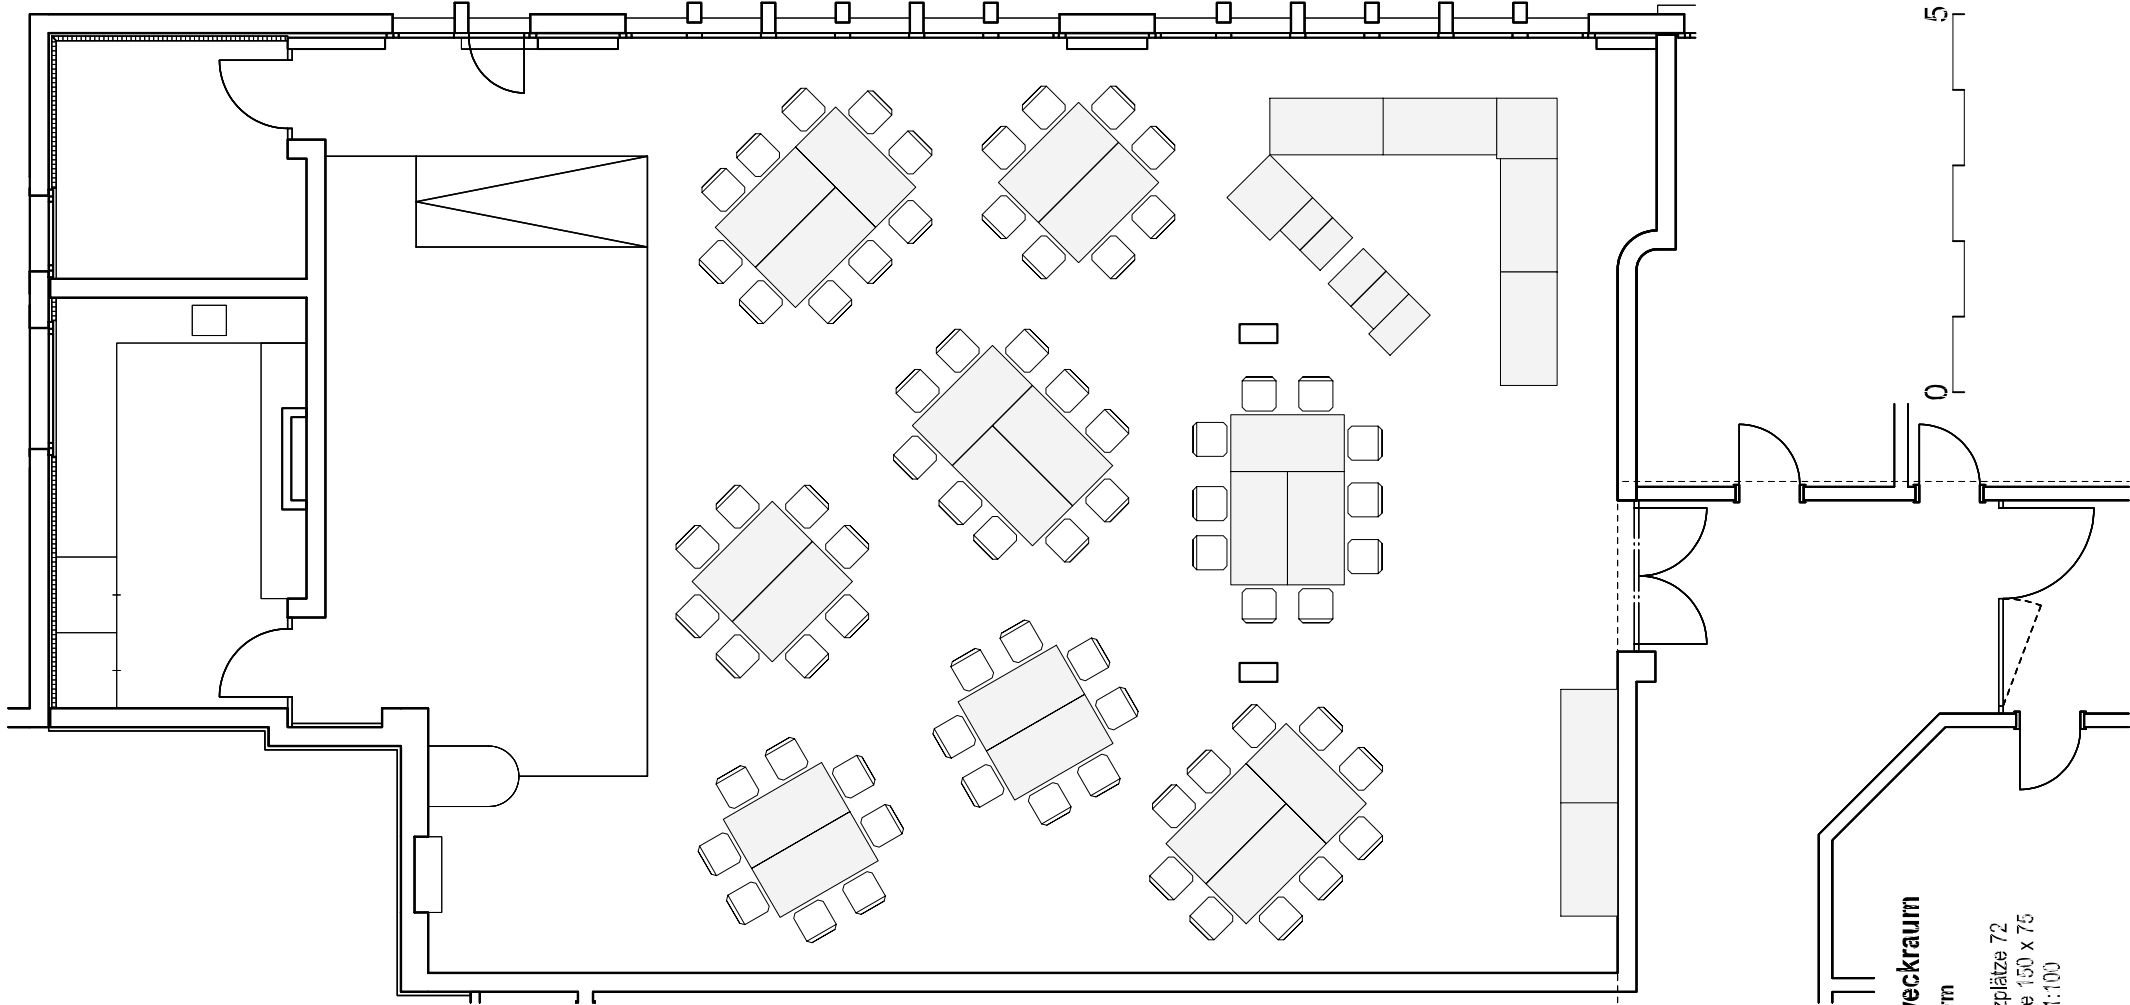

Mehrzweckraum

Maßstab 1:100

Mehrzweckraum

Reihen

Anzahl Sitzplätze 60
Tischgröße 1,50 x 75
Maßstab 1:100

Mehrzweckraum
Reihen

Anzahl Sitzplätze 40
Tischgröße 1,50 x 7,5
Maßstab 1:100

Mehrzweckraum
 Reihen
 Anzahl Sitzplätze 80
 Tischgröße 1,50 x 7,5
 Maßstab 1:100

Mehrzweckraum
Block-Form
Anzahl Sitzplätze 72
Tischgröße 1,50 x 7,5
Maßstab 1:100

Mehrzweckraum
Block-Form
Anzahl Sitzplätze 76
Tischgröße 1,50 x 7,5
Maßstab 1:100

Mehrzweckraum
E-Form

Anzahl Sitzplätze 78
Tischgröße 1,50 x 7,5
Maßstab 1:100

Mehrzweckraum
U-Form

Anzahl Sitzplätze 100
Tischgröße 150 x 75
Maßstab 1:100

Mehrzweckraum
U - Form

Anzahl Sitzplätze 36
Tischgröße 1,50 x 7,5
Maßstab 1:100

Mehrzweckraum
Konzert

Anzahl Sitzplätze 180
Maßstab 1:100

Mehrzweckraum
Konzert

Anzahl Sitzplätze 183
Tischgröße 1,50 x 7,5
Maßstab 1:100

Mehrzweckraum
Fischgrat

Anzahl Sitzplätze 84
Tischgröße 1,50 x 7,5
Maßstab 1:100