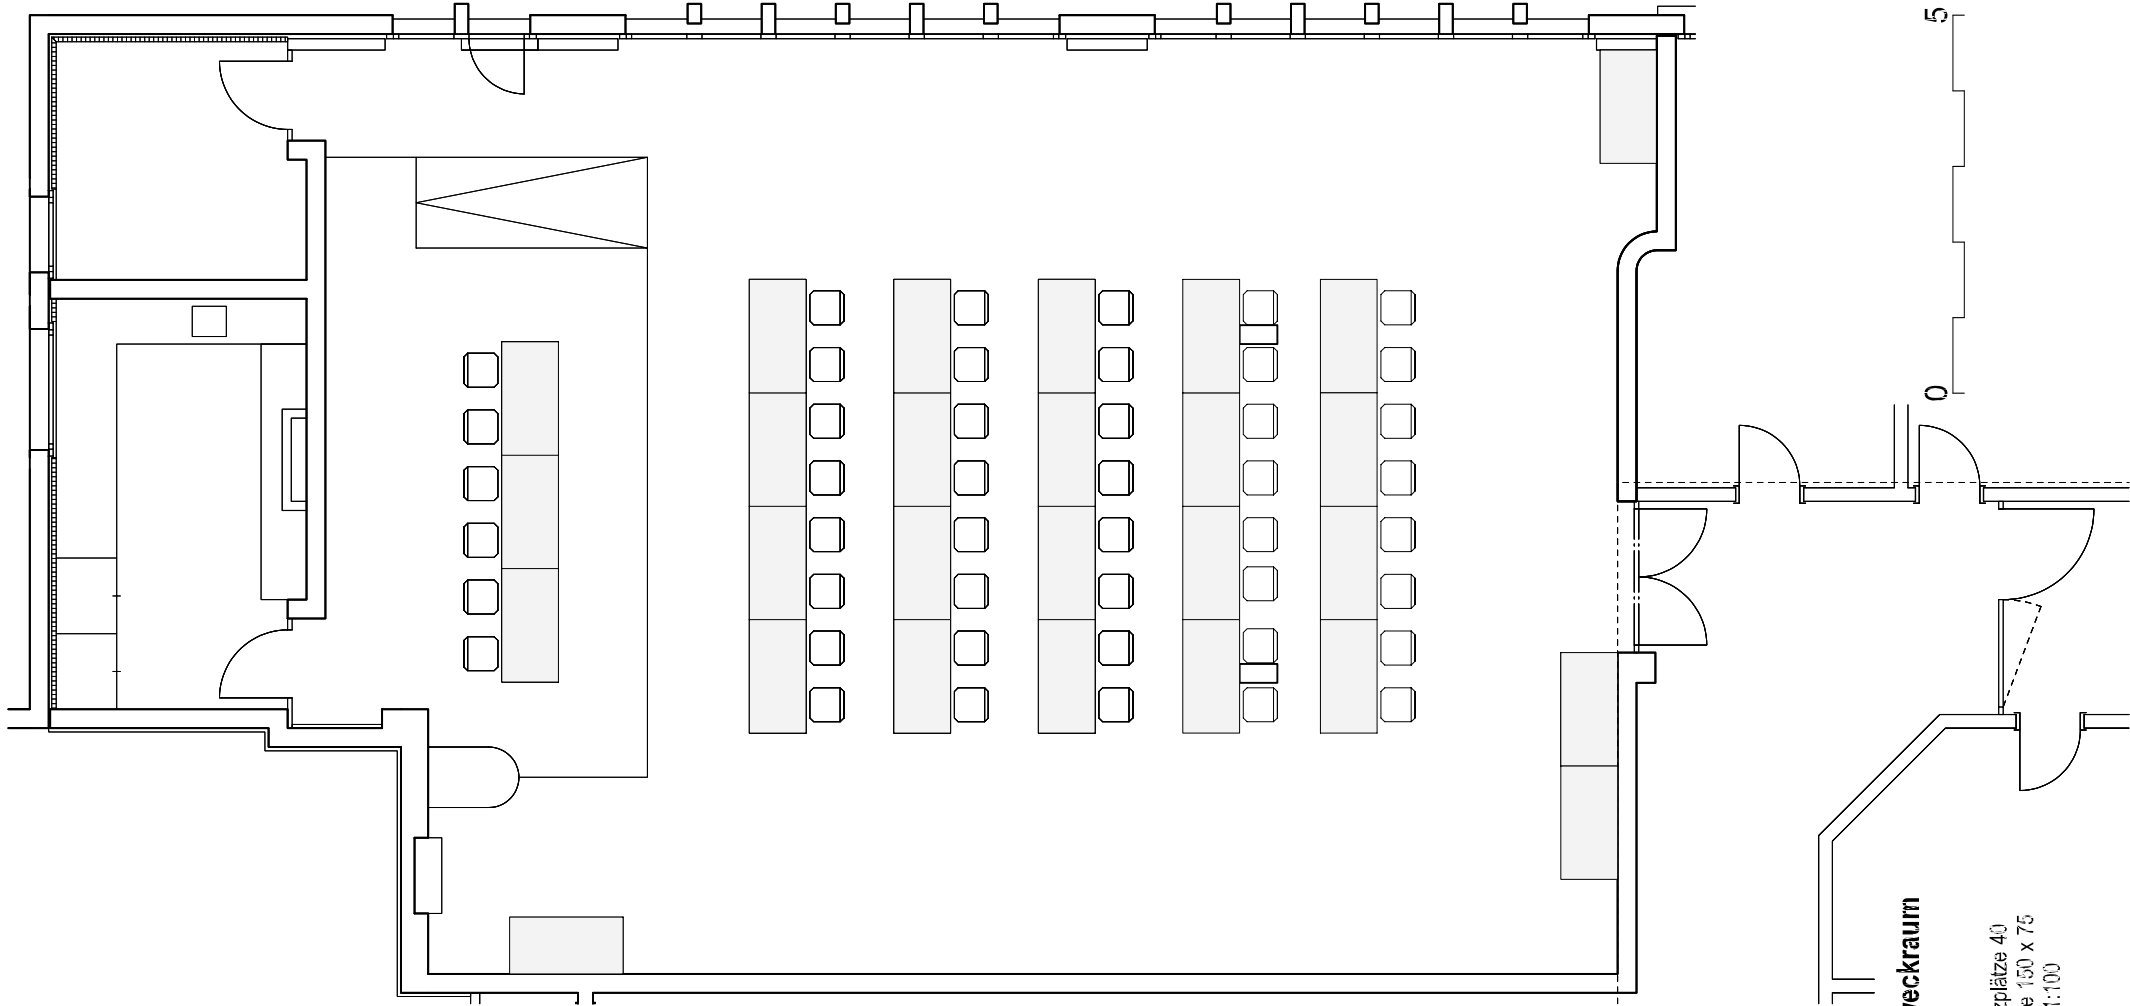

Mehrzweckraum

Maßstab 1:100

Mehrzweckraum

Reihen

Anzahl Sitzplätze 60
Tischgröße 1,50 x 75
Maßstab 1:100

Mehrzweckraum
Reihen

Anzahl Sitzplätze 40
Tischgröße 1,50 x 7,5
Maßstab 1:100

Mehrzweckraum
 Reihen
 Anzahl Sitzplätze 80
 Tischgröße 1,50 x 7,5
 Maßstab 1:100

Mehrzweckraum
Block-Form
Anzahl Sitzplätze 72
Tischgröße 1,50 x 7,5
Maßstab 1:100

Mehrzweckraum
Block-Form
Anzahl Sitzplätze 76
Tischgröße 1,50 x 7,5
Maßstab 1:100

Mehrzweckraum
E-Form

Anzahl Sitzplätze 78
Tischgröße 1,50 x 7,5
Maßstab 1:100

Mehrzweckraum
U-Form

Anzahl Sitzplätze 100
Tischgröße 150 x 75
Maßstab 1:100

Mehrzweckraum
U - Form

Anzahl Sitzplätze 36
Tischgröße 1,50 x 7,5
Maßstab 1:100

Mehrzweckraum
Konzert

Anzahl Sitzplätze 180
Maßstab 1:100

Mehrzweckraum
Konzert

Anzahl Sitzplätze 183
Tischgröße 1,50 x 7,5
Maßstab 1:100

Mehrzweckraum
Fischgrat

Anzahl Sitzplätze 84
Tischgröße 1,50 x 7,5
Maßstab 1:100