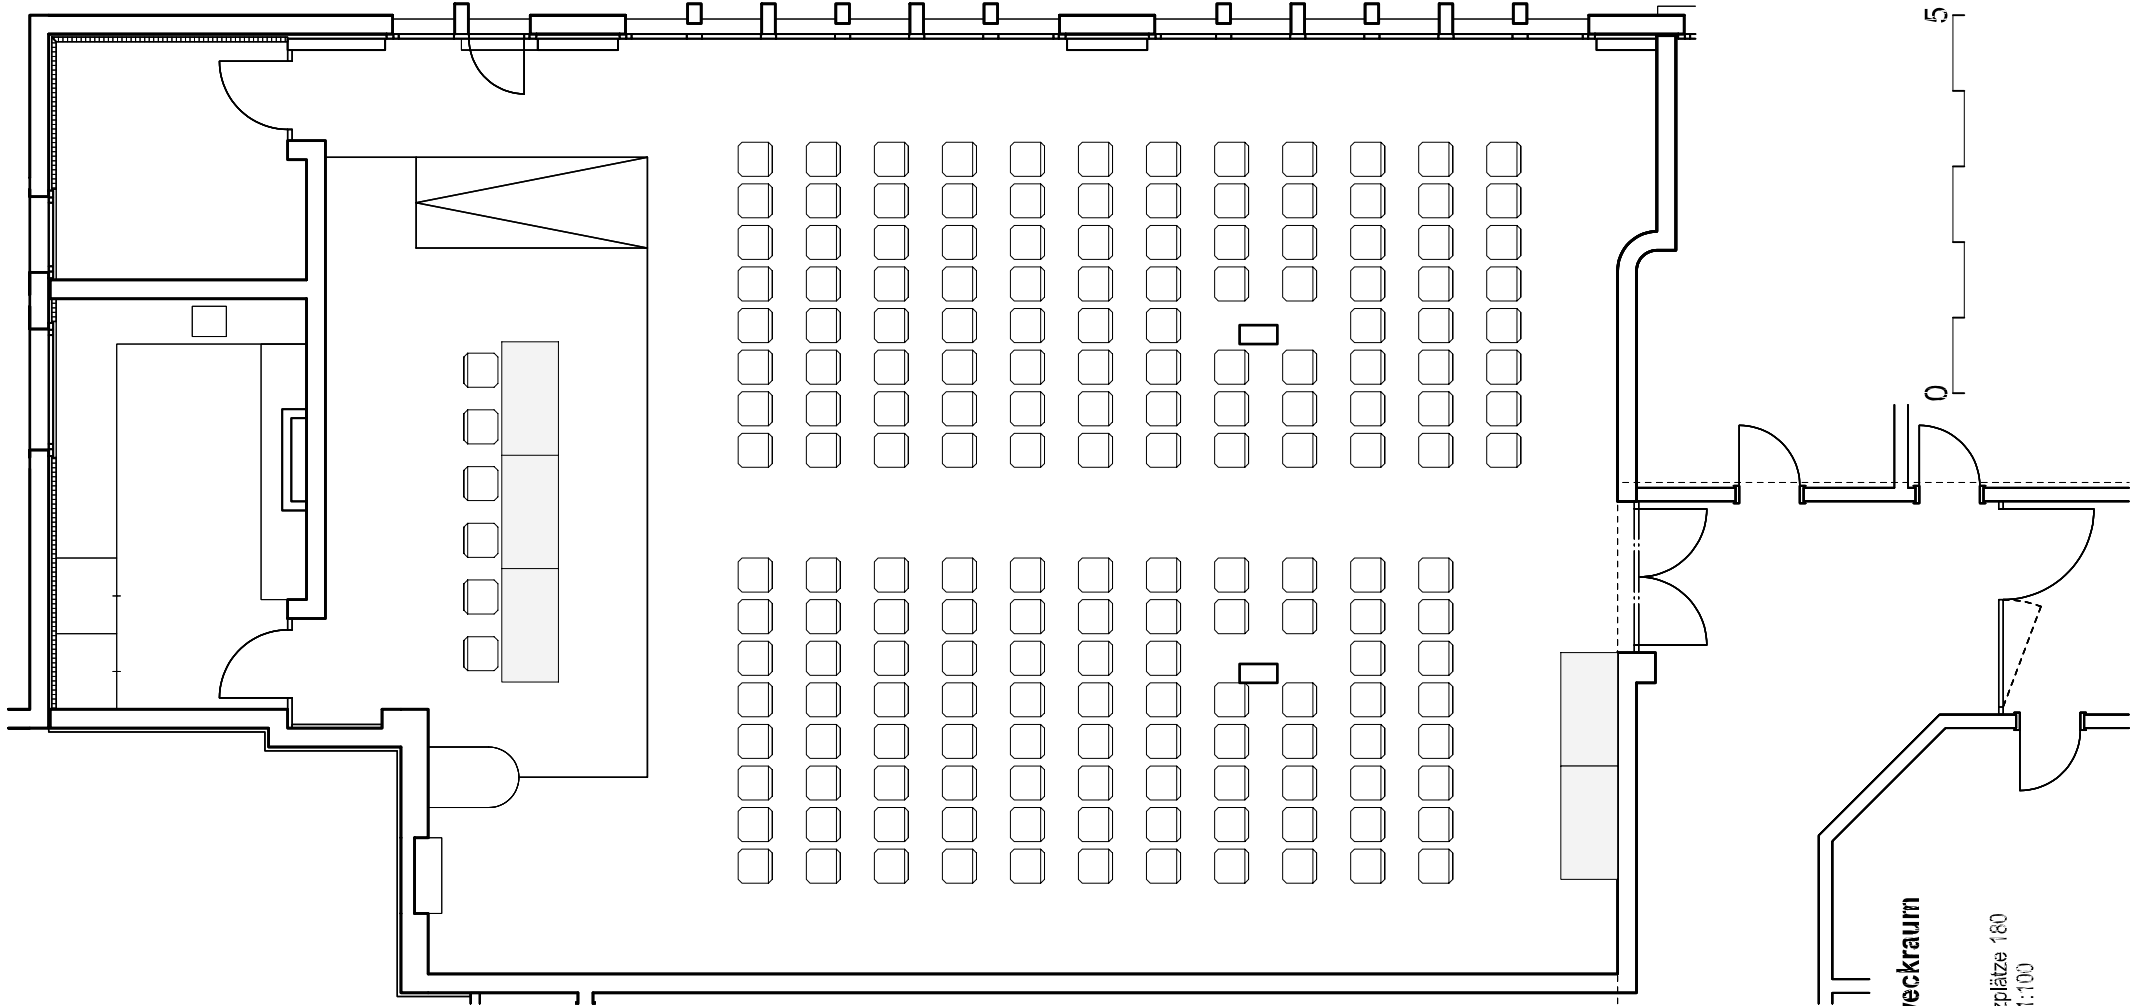

Mehrzweckraum

Maßstab 1:100

Mehrzweckraum

Reihen

Anzahl Sitzplätze 60
Tischgröße 1,50 x 75
Maßstab 1:100

Mehrzweckraum
Reihen

Anzahl Sitzplätze 40
Tischgröße 1,50 x 7,5
Maßstab 1:100

Mehrzweckraum
 Reihen
 Anzahl Sitzplätze 80
 Tischgröße 1,50 x 7,5
 Maßstab 1:100

Mehrzweckraum
Block-Form
Anzahl Sitzplätze 72
Tischgröße 1,50 x 7,5
Maßstab 1:100

Mehrzweckraum
Block-Form
Anzahl Sitzplätze 76
Tischgröße 1,50 x 7,5
Maßstab 1:100

Mehrzweckraum
E-Form

Anzahl Sitzplätze 78
Tischgröße 1,50 x 7,5
Maßstab 1:100

Mehrzweckraum
U-Form

Anzahl Sitzplätze 100
Tischgröße 150 x 75
Maßstab 1:100

Mehrzweckraum
U - Form

Anzahl Sitzplätze 36
Tischgröße 1,50 x 7,5
Maßstab 1:100

Mehrzweckraum
Konzert

Anzahl Sitzplätze 180
Maßstab 1:100

Mehrzweckraum
Konzert

Anzahl Sitzplätze 183
Tischgröße 1,50 x 7,5
Maßstab 1:100

Mehrzweckraum
Fischgrat

Anzahl Sitzplätze 84
Tischgröße 1,50 x 7,5
Maßstab 1:100