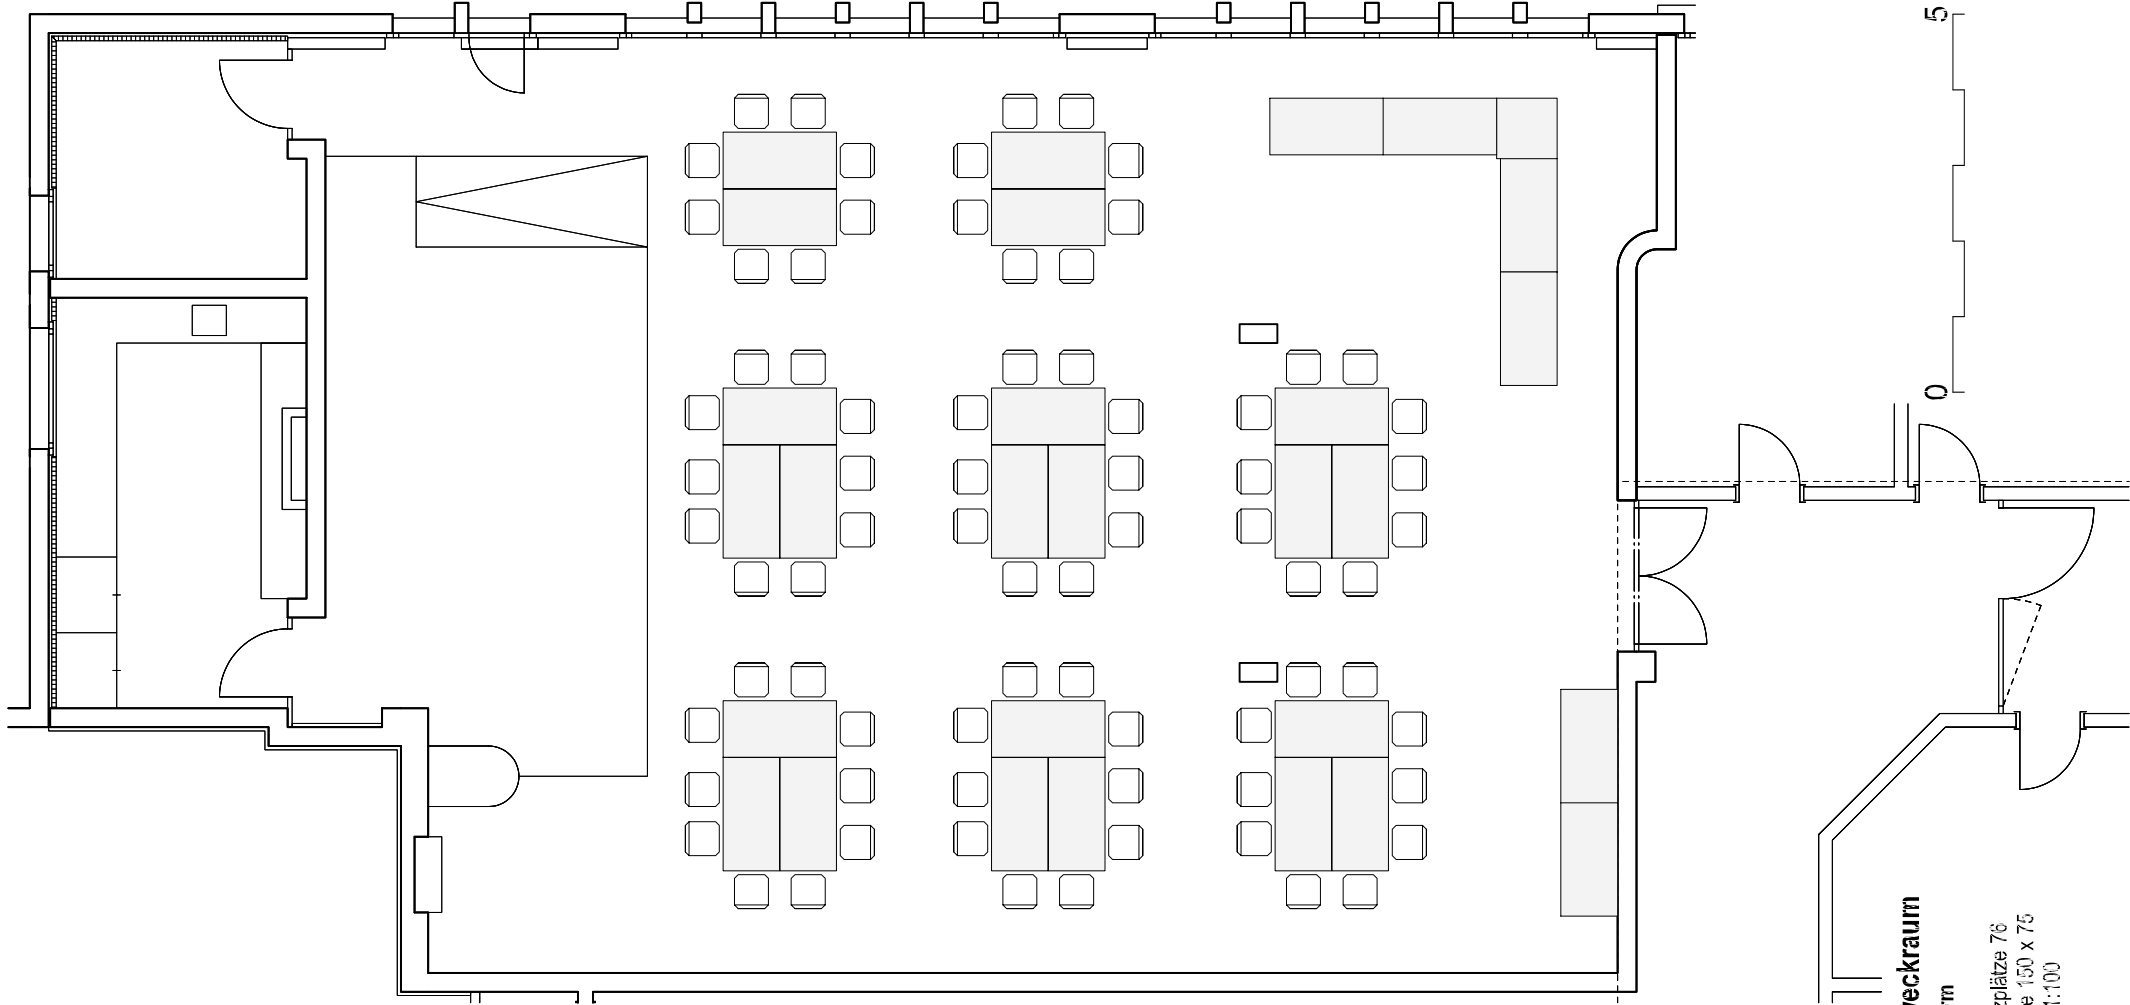

Mehrzweckraum

Maßstab 1:100

Mehrzweckraum

Reihen

Anzahl Sitzplätze 60
Tischgröße 1,50 x 75
Maßstab 1:100

Mehrzweckraum
Reihen

Anzahl Sitzplätze 40
Tischgröße 1,50 x 7,5
Maßstab 1:100

Mehrzweckraum
 Reihen
 Anzahl Sitzplätze 80
 Tischgröße 1,50 x 7,5
 Maßstab 1:100

Mehrzweckraum
Block-Form
Anzahl Sitzplätze 72
Tischgröße 1,50 x 7,5
Maßstab 1:100

Mehrzweckraum
Block-Form
Anzahl Sitzplätze 76
Tischgröße 1,50 x 7,5
Maßstab 1:100

Mehrzweckraum
E-Form

Anzahl Sitzplätze 78
Tischgröße 1,50 x 7,5
Maßstab 1:100

Mehrzweckraum
U-Form

Anzahl Sitzplätze 100
Tischgröße 150 x 75
Maßstab 1:100

Mehrzweckraum
U - Form

Anzahl Sitzplätze 36
Tischgröße 1,50 x 7,5
Maßstab 1:100

Mehrzweckraum
Konzert

Anzahl Sitzplätze 180
Maßstab 1:100

Mehrzweckraum
Konzert

Anzahl Sitzplätze 183
Tischgröße 1,50 x 7,5
Maßstab 1:100

Mehrzweckraum
Fischgrat

Anzahl Sitzplätze 84
Tischgröße 1,50 x 7,5
Maßstab 1:100