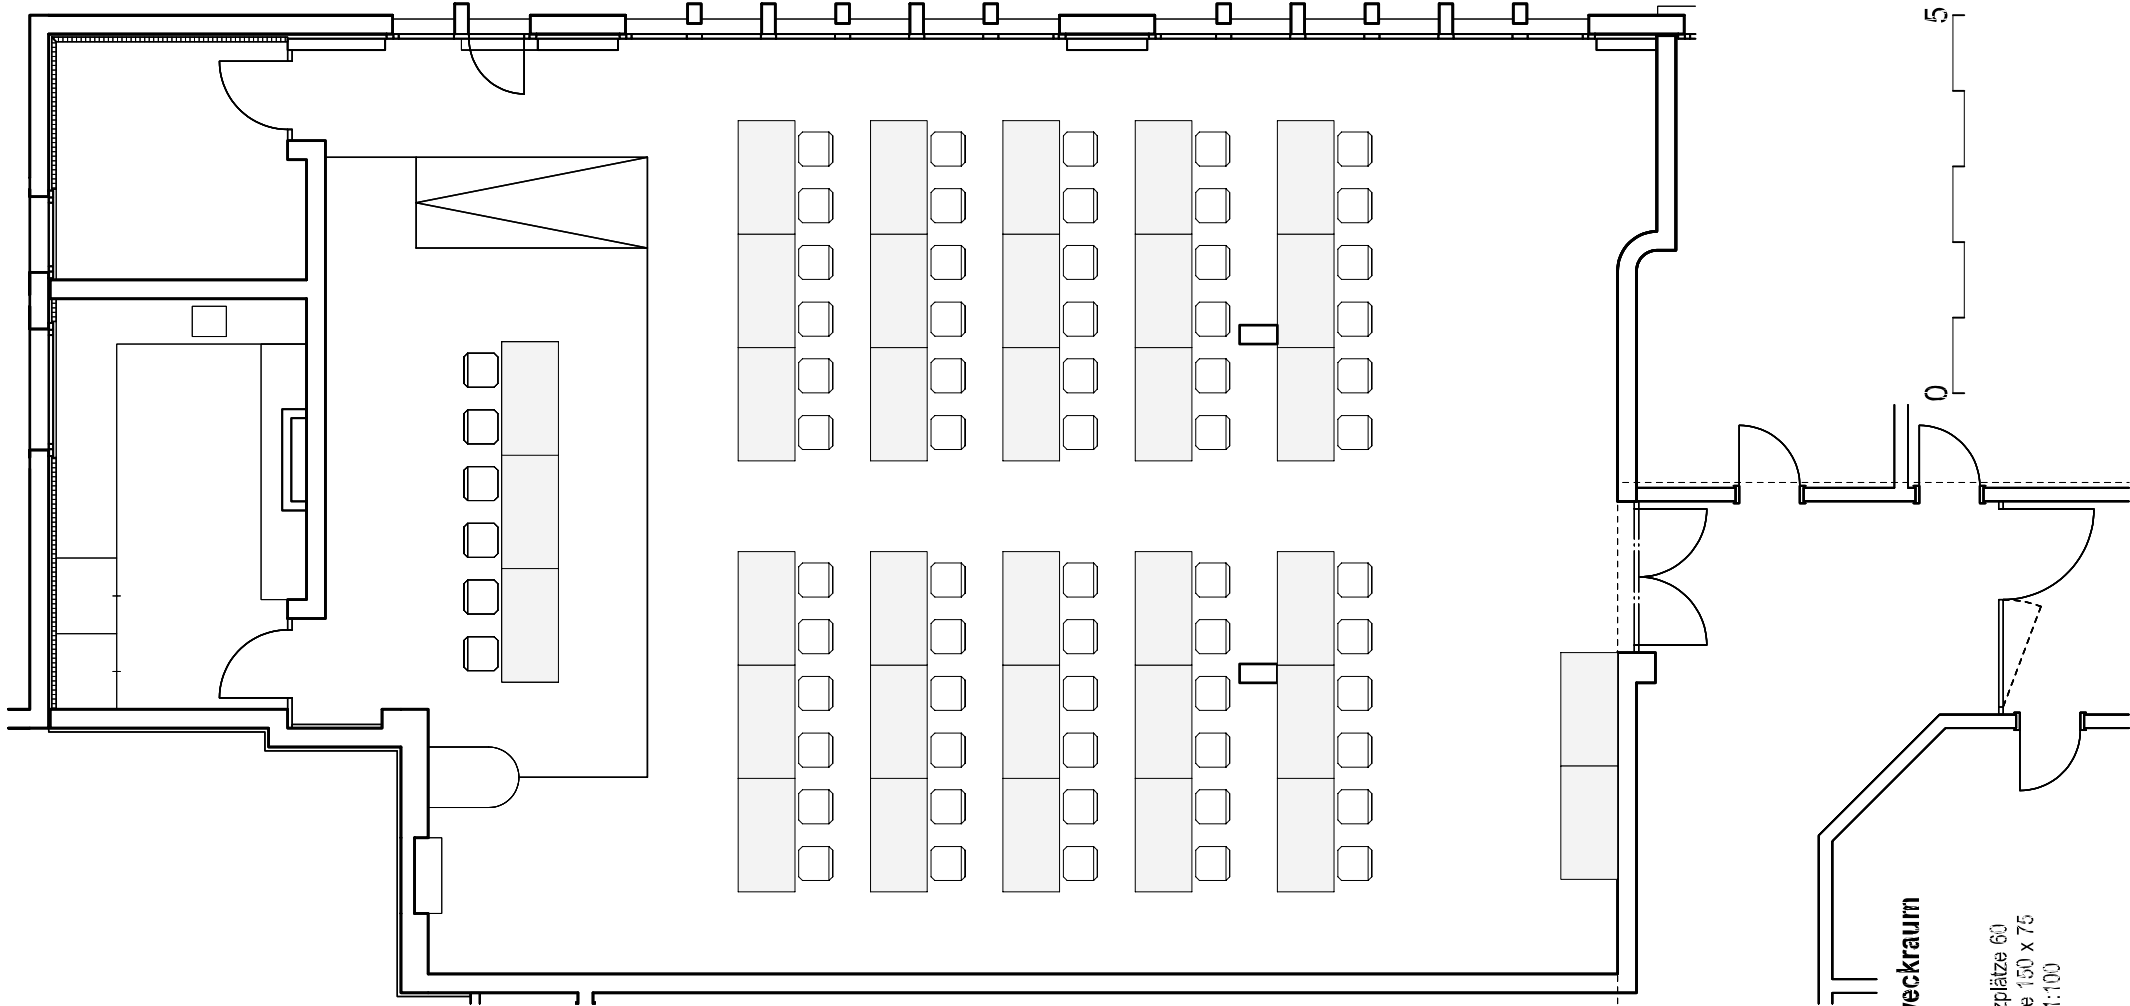

Mehrzweckraum

Maßstab 1:100

Mehrzweckraum

Reihen

Anzahl Sitzplätze 60
Tischgröße 1,50 x 75
Maßstab 1:100

Mehrzweckraum
Reihen

Anzahl Sitzplätze 40
Tischgröße 1,50 x 7,5
Maßstab 1:100

Mehrzweckraum
 Reihen
 Anzahl Sitzplätze 80
 Tischgröße 1,50 x 7,5
 Maßstab 1:100

Mehrzweckraum
Block-Form
Anzahl Sitzplätze 72
Tischgröße 1,50 x 7,5
Maßstab 1:100

Mehrzweckraum
Block-Form
Anzahl Sitzplätze 76
Tischgröße 1,50 x 7,5
Maßstab 1:100

Mehrzweckraum
E-Form

Anzahl Sitzplätze 78
Tischgröße 1,50 x 7,5
Maßstab 1:100

Mehrzweckraum
U-Form

Anzahl Sitzplätze 100
Tischgröße 150 x 75
Maßstab 1:100

Mehrzweckraum
U - Form

Anzahl Sitzplätze 36
Tischgröße 1,50 x 7,5
Maßstab 1:100

Mehrzweckraum
Konzert

Anzahl Sitzplätze 180
Maßstab 1:100

Mehrzweckraum
Konzert

Anzahl Sitzplätze 183
Tischgröße 1,50 x 7,5
Maßstab 1:100

Mehrzweckraum
Fischgrat

Anzahl Sitzplätze 84
Tischgröße 1,50 x 7,5
Maßstab 1:100