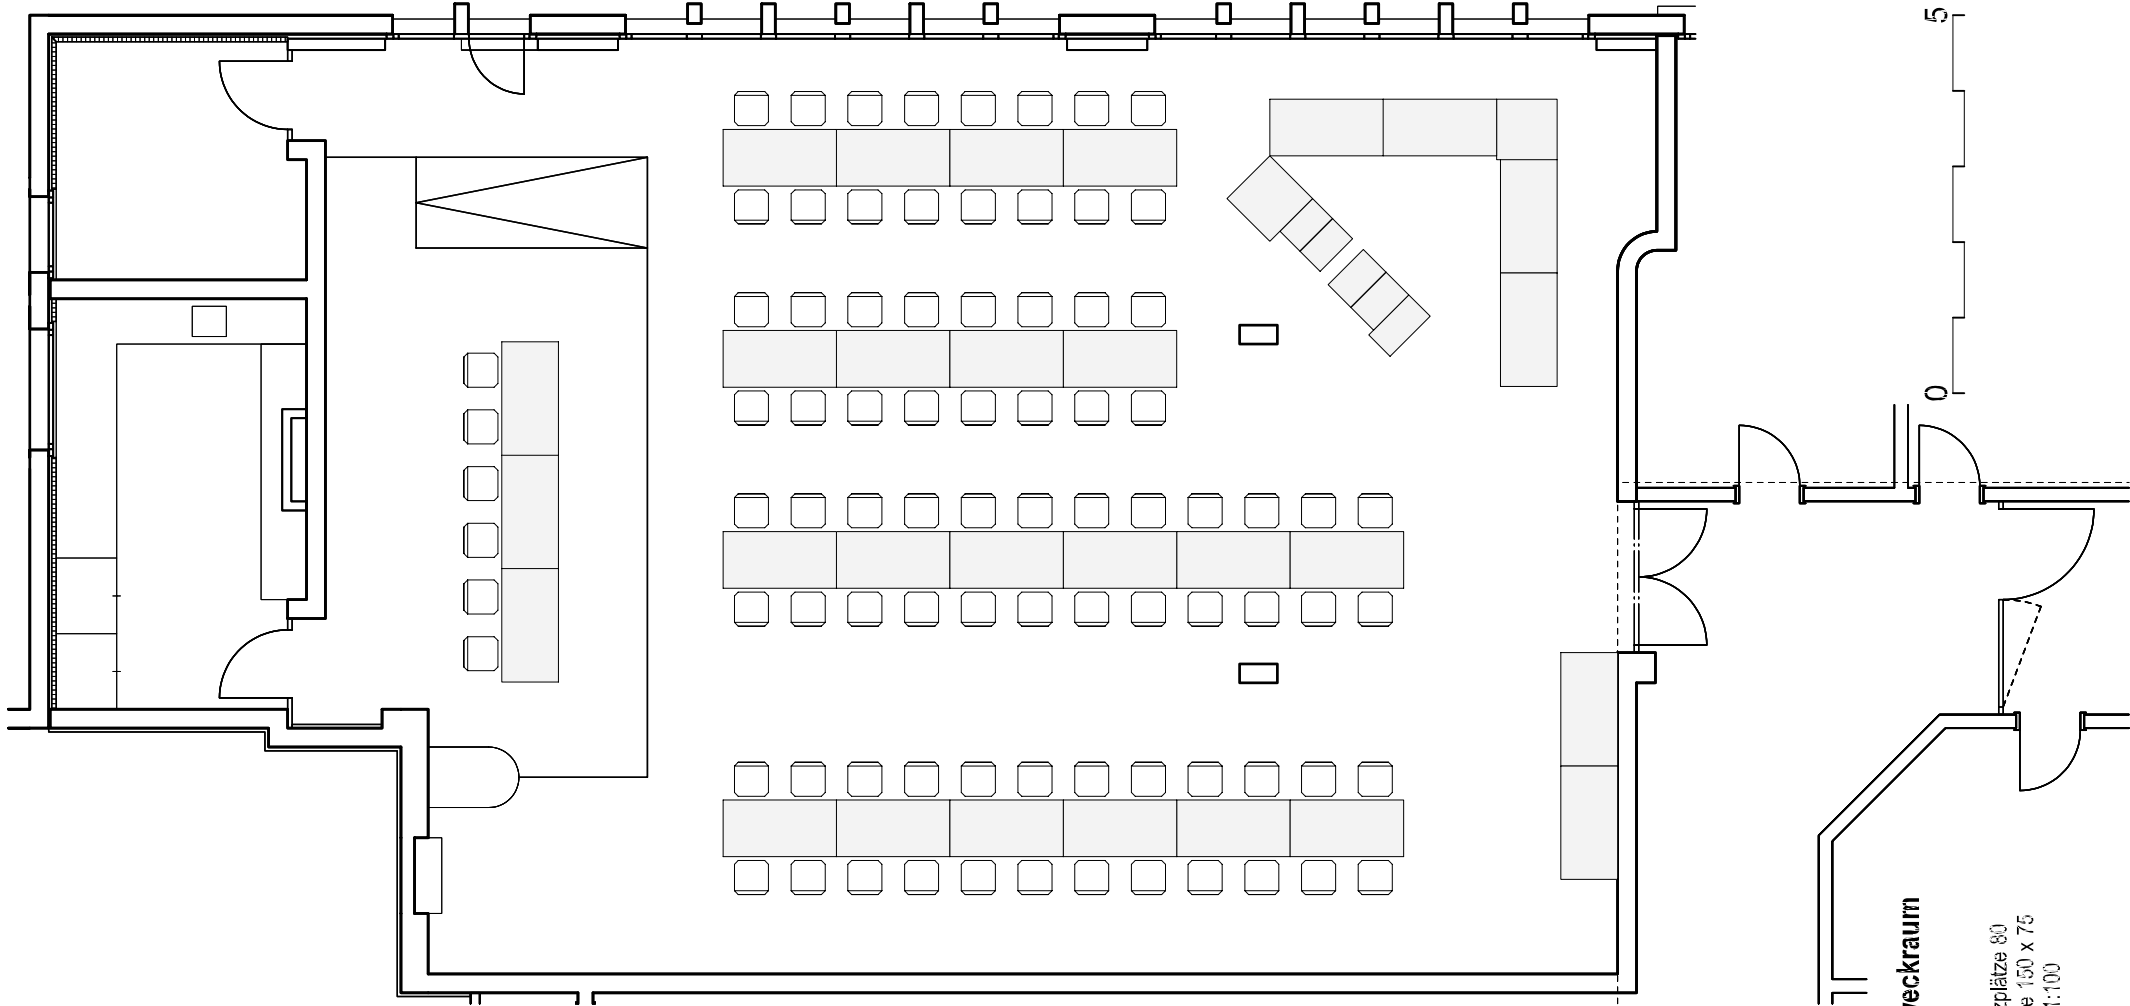

Mehrzweckraum

Maßstab 1:100

Mehrzweckraum

Reihen

Anzahl Sitzplätze 60
Tischgröße 1,50 x 75
Maßstab 1:100

Mehrzweckraum
Reihen

Anzahl Sitzplätze 40
Tischgröße 1,50 x 7,5
Maßstab 1:100

Mehrzweckraum
 Reihen
 Anzahl Sitzplätze 80
 Tischgröße 1,50 x 7,5
 Maßstab 1:100

Mehrzweckraum
Block-Form
Anzahl Sitzplätze 72
Tischgröße 1,50 x 7,5
Maßstab 1:100

Mehrzweckraum
Block-Form
Anzahl Sitzplätze 76
Tischgröße 1,50 x 7,5
Maßstab 1:100

Mehrzweckraum
E-Form

Anzahl Sitzplätze 78
Tischgröße 1,50 x 7,5
Maßstab 1:100

Mehrzweckraum
U-Form

Anzahl Sitzplätze 100
Tischgröße 150 x 75
Maßstab 1:100

Mehrzweckraum
U - Form

Anzahl Sitzplätze 36
Tischgröße 1,50 x 7,5
Maßstab 1:100

Mehrzweckraum
Konzert

Anzahl Sitzplätze 180
Maßstab 1:100

Mehrzweckraum
Konzert

Anzahl Sitzplätze 183
Tischgröße 1,50 x 7,5
Maßstab 1:100

Mehrzweckraum
Fischgrat

Anzahl Sitzplätze 84
Tischgröße 1,50 x 7,5
Maßstab 1:100